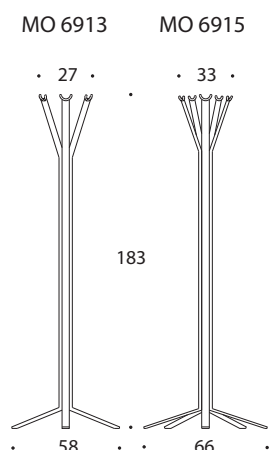

Stel: Blank forkromet eller pulverlakeret stålrør.
Kroge: Blank forkromet.

Steel: Bright chrome or powder coated steel tubes.
Hooks: Bright chrome.