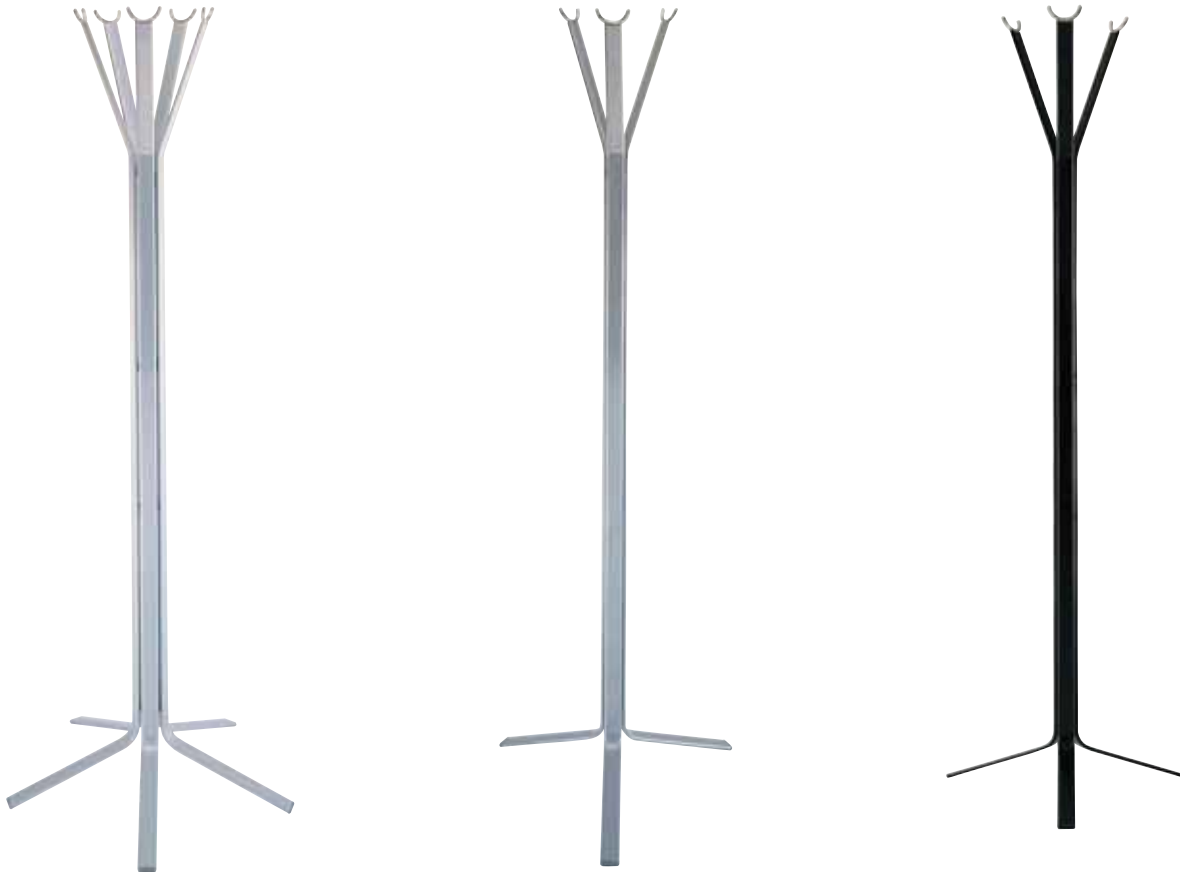

Luna stumtjener med 3 arme kan placeres i selv det mindste kontor, ligesom den fylder et minimum i caféen. Luna stumtjener med 5 arme egner sig til større forsamlinger. Begge stumtjenerne bevarer stabiliteten, selv ved stor belastning.

Luna coat hanger with 3 arms is ideal for even the smallest office and takes up a minimum of space in the café. Luna coat hanger with 5 arms is for larger assemblies. Both coat hangers remain stable even with a maximum of load.

**Stel:** Blank forkromet eller pulverlakeret stålrør.  
**Kroge:** Blank forkromet.

**Steel:** Bright chrome or powder coated steel tubes.  
**Hooks:** Bright chrome.